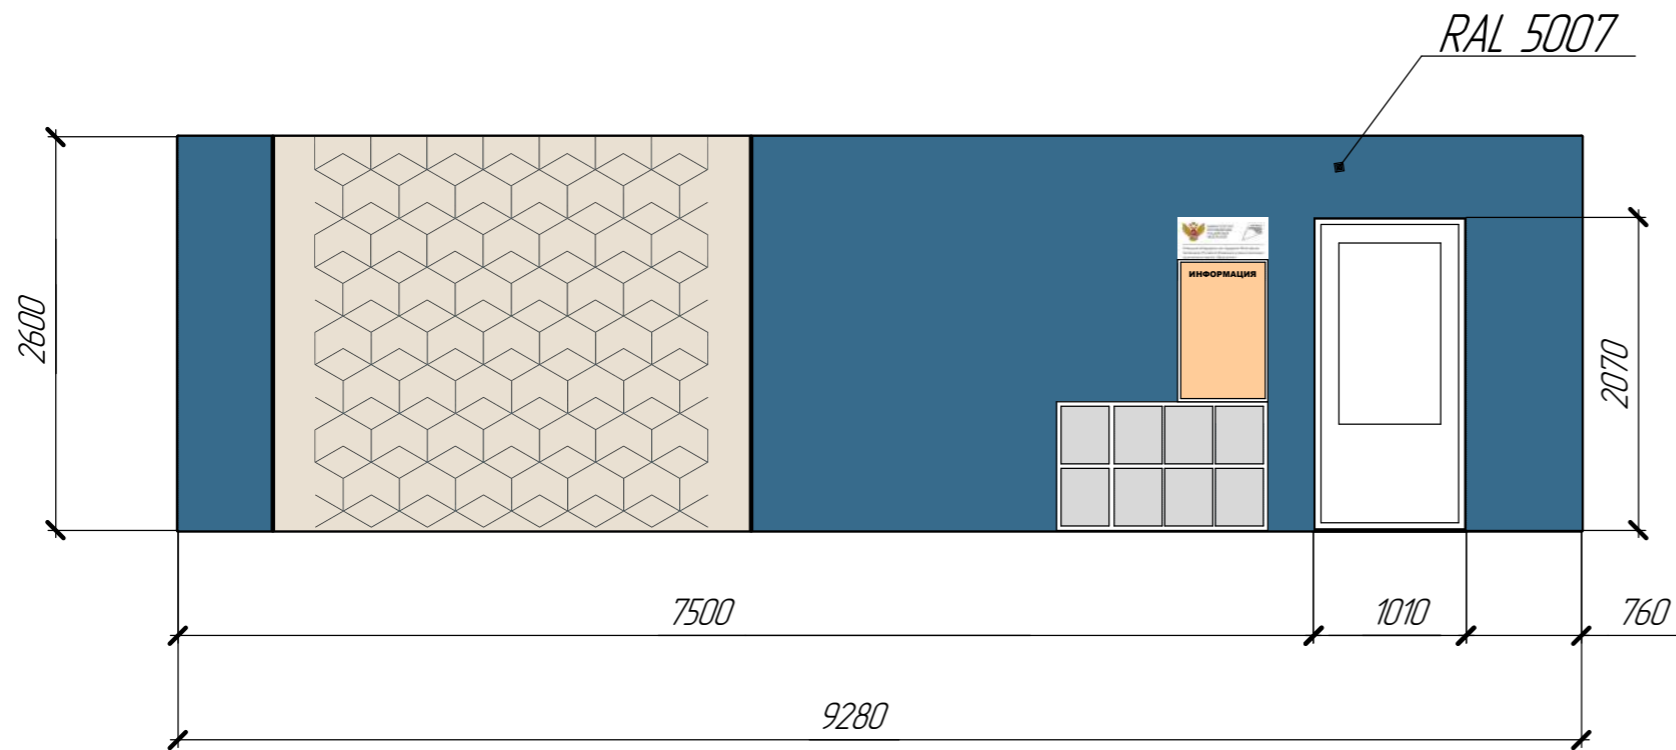

Инд.	подл.	Подп. и дата	Взам. инд.

Развертки стен								
Изм.	Кол.ч.	Лист	док.	Подп.	Дата			
Разраб.		Кузнецов Е.Ю.						
		Сырова Д.Н.						
2 этаж, Куб 1 "Программирование на Python"						Стадия	Масса	Масштаб
						Лист 13	Листов