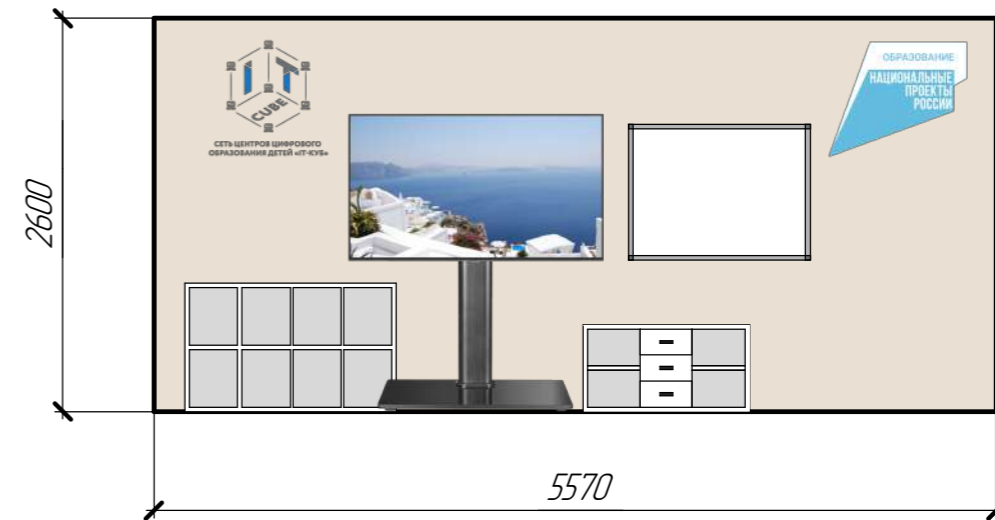

Инд.	подл.
Подп. и дата	Взам. инд.

						Развертки стен		
						2 этаж, Куб 4 "Кибергигиена и работа с большими данными"		
Изм.	Кол.	Лист	док.	Подп.	Дата	Стадия	Масса	Масштаб
Разраб.		Кузнецов Е.Ю.						
		Сырова Д.Н.						
						Лист 16 / Листов		
						Формат А3