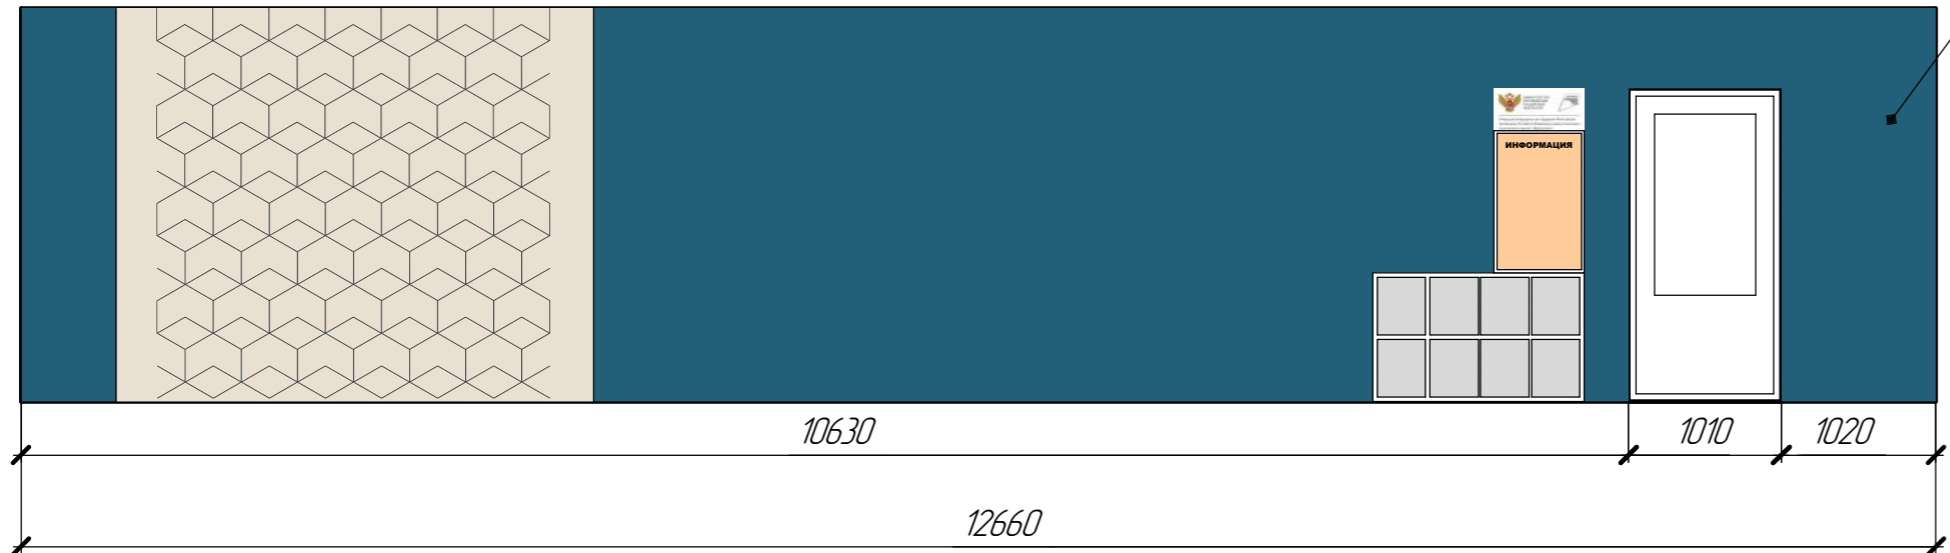

RAL 5009

RAL 9001

Инд.	подл.
Подп. и дата	Взам. инд.

						Развертки стен		
Изм.	Колыч.	Лист	док.	Подп.	Дата	Стадия	Масса	Масштаб
Разраб.		Кузнецов Е.Ю.				2 этаж Куб 5 "Разработка VRIAR приложений" и медиатека		
		Сырова Д.Н.				Лист 17	Листов