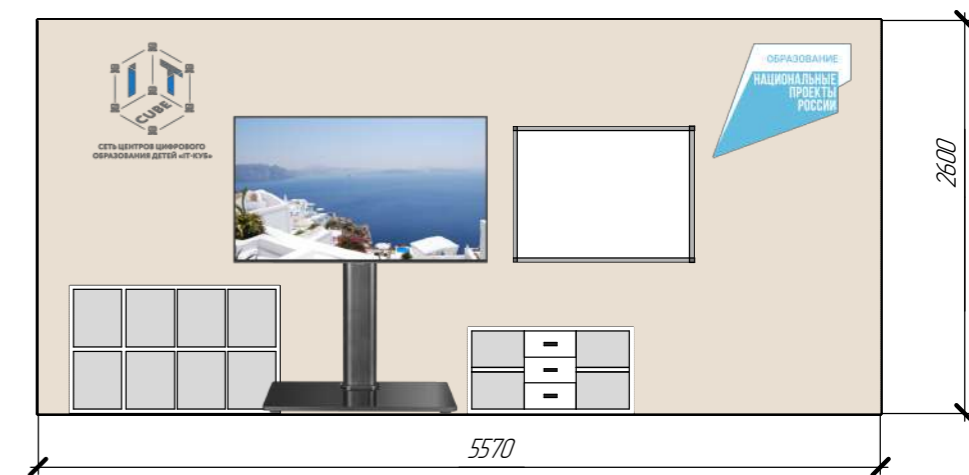

RAL 5009

RAL 9001

Инд.	подл.
Подп. и дата	Взам. инд.

						Развертки стен		
Изм.	Колыч.	Лист	док.	Подп.	Дата	Стадия	Масса	Масштаб
Разраб.		Кузнецов Е.Ю.				2 этаж Куб 5 "Разработка VRIAR приложений" и медиатека		
		Сырова Д.Н.				Лист 17	Листов	