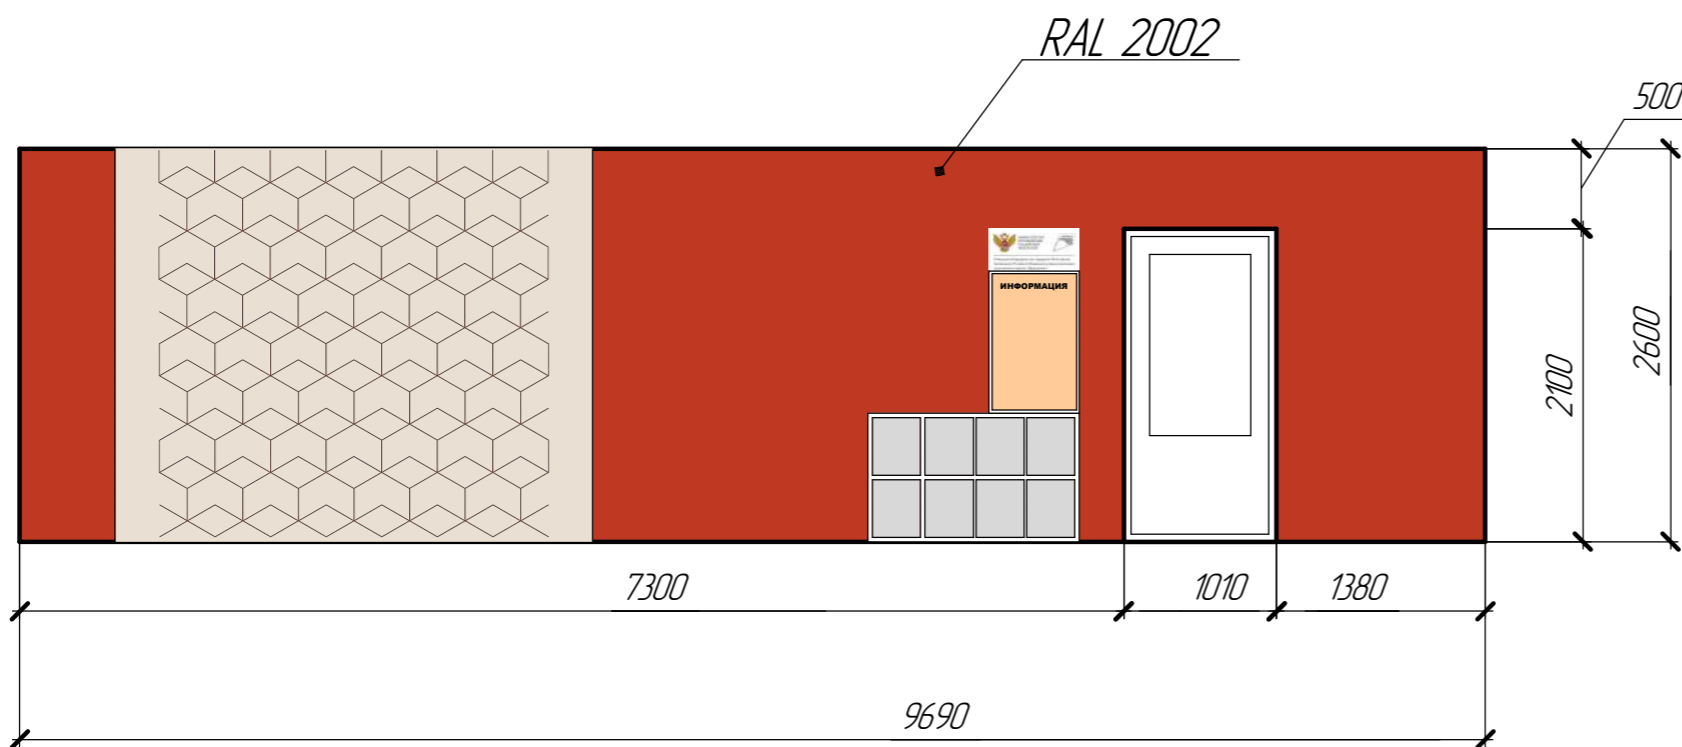

RAL 5009

RAL 9001

Инд.	подл.
Подп. и дата	Взам. инд.

						Развертки стен		
Изм.	Колыч.	Лист	док.	Подп.	Дата	Стадия	Масса	Масштаб
Разраб.		Кузнецов Е.Ю.				2 этаж Куб 5 "Разработка VRIAR приложений" и медиатека		
		Сырова Д.Н.				Лист 17	Листов	