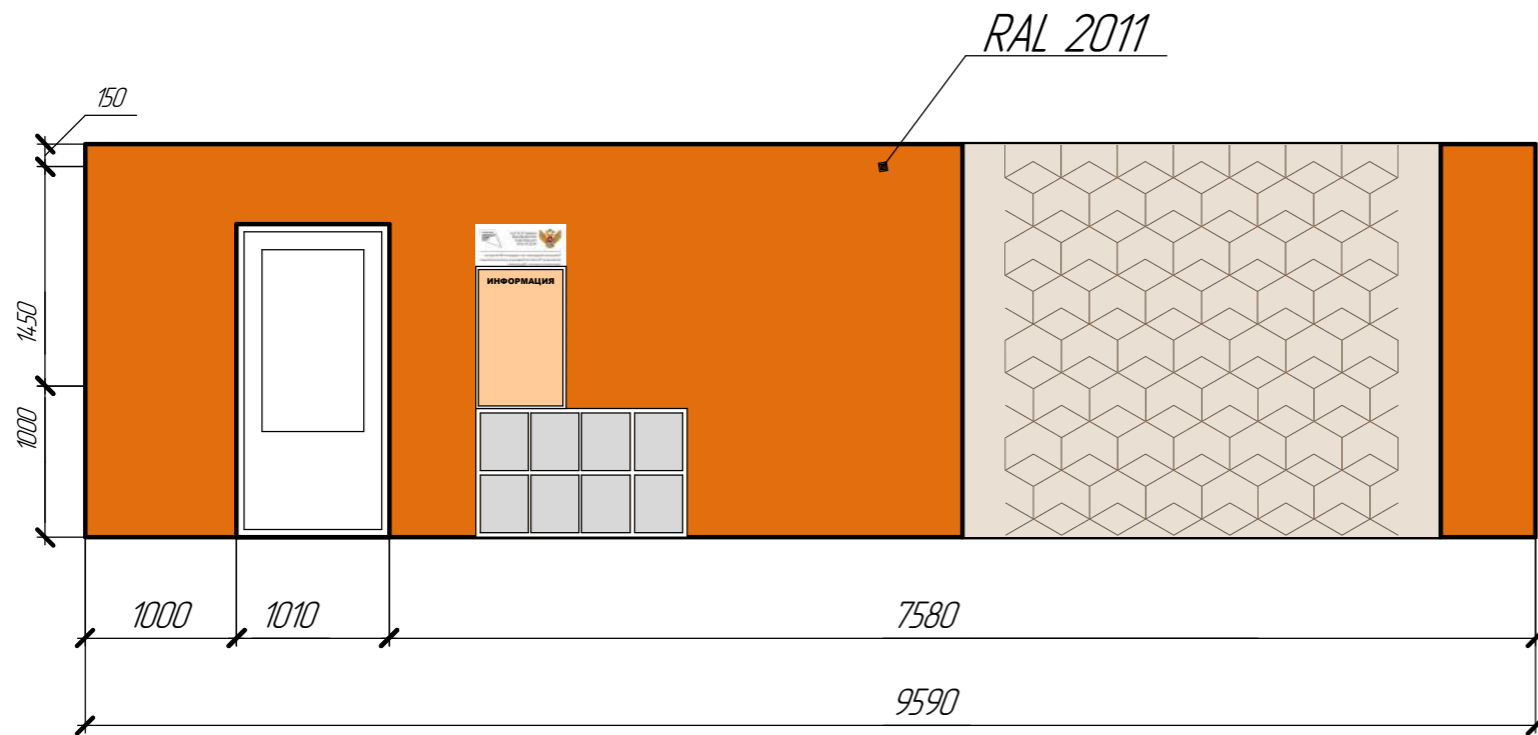

Инд.	подл.
Подп. и дата	Взам. инд.

						Развертки стен		
						2 этаж, Куб 4 "Кибергигиена и работа с большими данными"		
Изм.	Кол.	Лист	док.	Подп.	Дата	Стадия	Масса	Масштаб
Разраб.		Кузнецов Е.Ю.						
		Сырова Д.Н.						
						Лист 16 / Листов		
						Формат А3