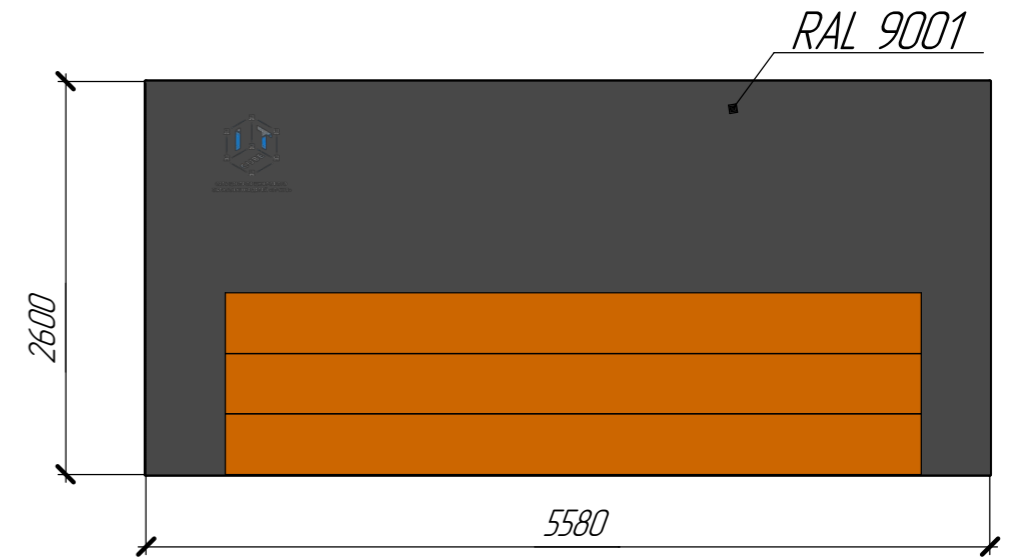

Инд.	подл.
Подп. и дата	Взам. инд.

						<i>Развертки стен</i>			
						<i>Медиазона</i>	Стадия	Масса	Масштаб
							Лист 11 / Листов