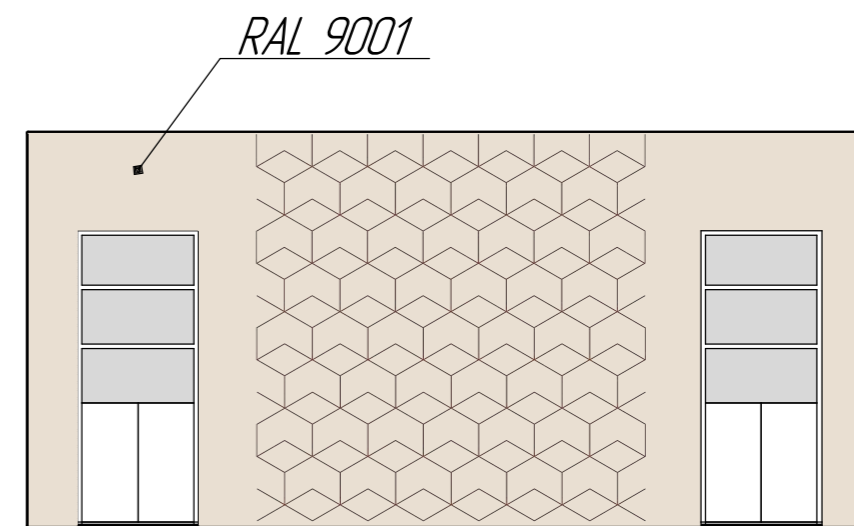

RAL 5009

RAL 9001

Инд.	подл.
Подп. и дата	Взам. инд.

						Развертки стен		
Изм.	Колыч.	Лист	док.	Подп.	Дата	Стадия	Масса	Масштаб
Разраб.		Кузнецов Е.Ю.				2 этаж Куб 5 "Разработка VRIAR приложений" и медиатека		
		Сырова Д.Н.				Лист 17	Листов	