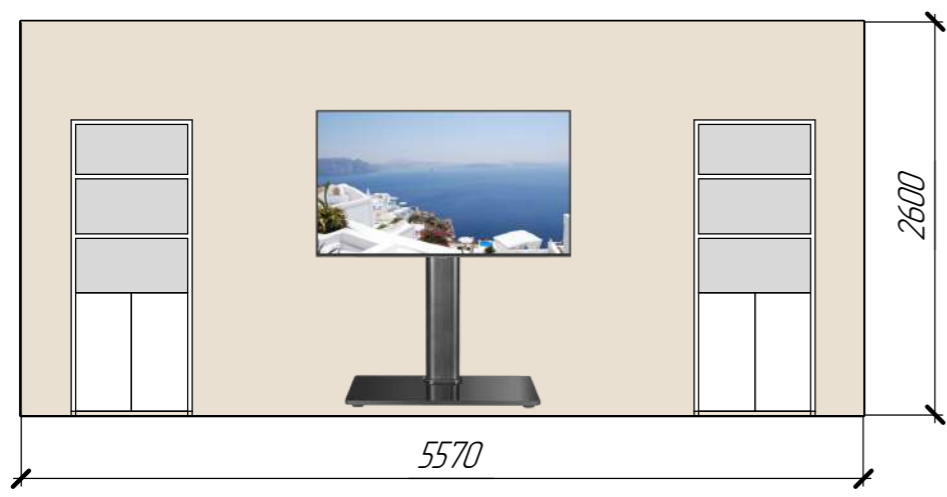

RAL 5009

RAL 9001

Инд.	подл.
Подп. и дата	Взам. инд.

						Развертки стен		
Изм.	Колыч.	Лист	док.	Подп.	Дата	Стадия	Масса	Масштаб
Разраб.		Кузнецов Е.Ю.				2 этаж Куб 5 "Разработка VRIAR приложений" и медиатека		
		Сырова Д.Н.				Лист 17	Листов	