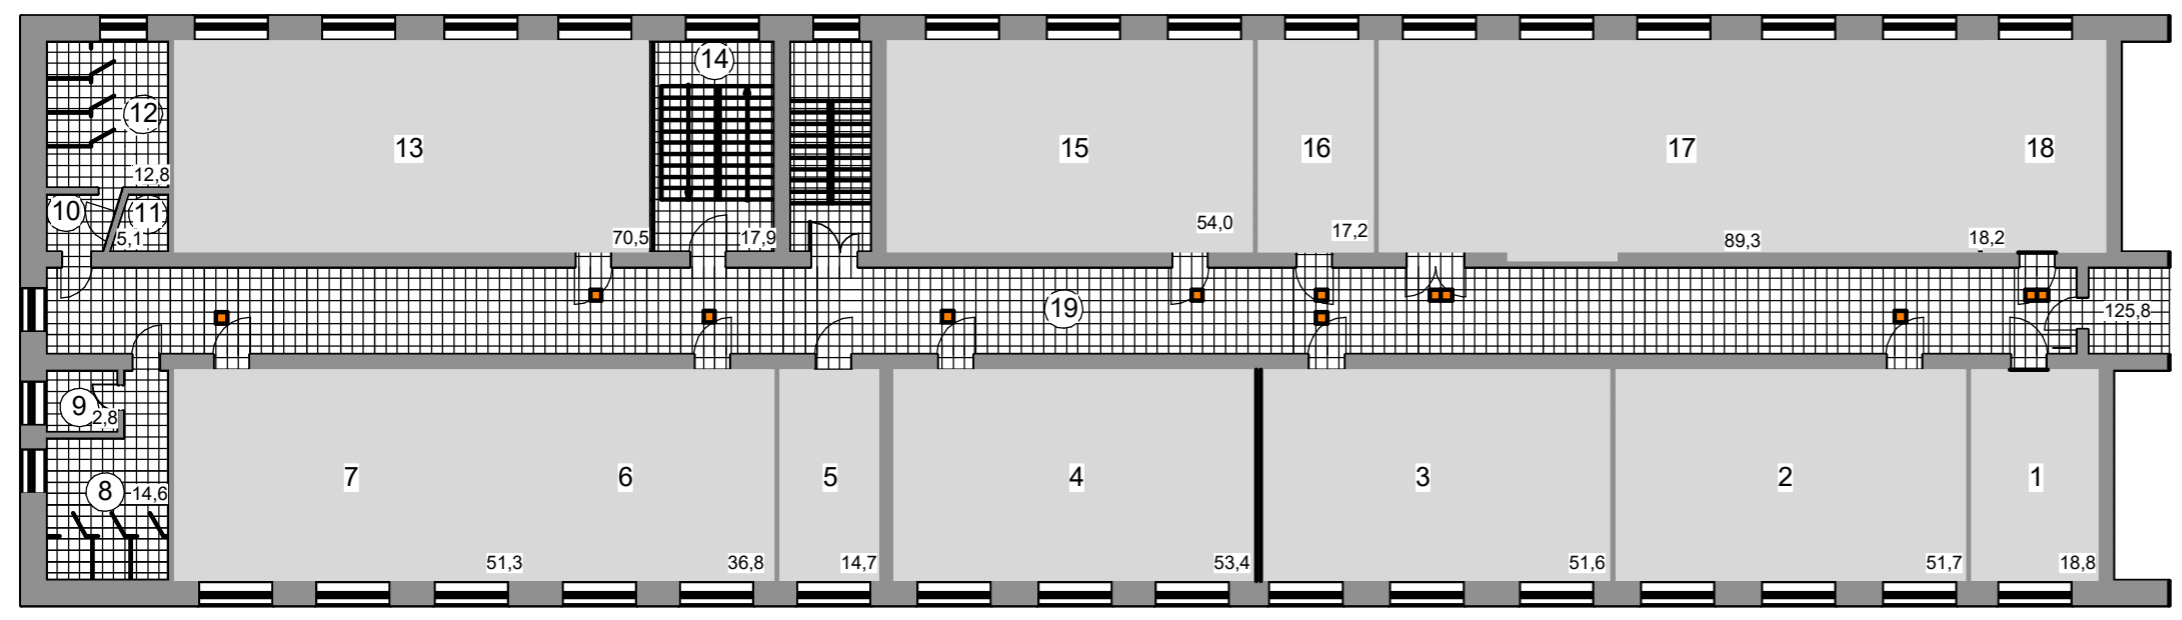

ΔΩΚΟΣΗ 2 ΠΡΩΤΟΔΕΧΟΥ ΧΙΡΗΡΧΥΛΟΥΣΗ ΗΔΟΥ

Экспликация помещений

Περβ. примен.
Спраб.
Подп. и дата
Инв. дцкл.
Взам. инв.
Подп. и дата
Инв. подл.

№	Наименование	Площадь м²
1	Помещение для персонала	18,8
2	Куб 1 "Программирование на Python"	51,7
3	Куб 2 "Мобильная разработка"	51,6
4	Куб 4 "Кибергигиена и работа с большими данными"	53,4
5	Серверная	14,7
6	Куб 3 "Программирование роботов"	36,8
7		51,3
8	Туалет женский	14,6
9	Помещение уборочного инвентаря	2,8
10	Умывальная	5,1
11	Помещение уборочного инвентаря	12,8
12	Туалет	70,5
13	Куб 5 "Разработка VR/AR приложений"	17,9
14	Лестничная площадка	54,0
15	Куб 6 "Основы алгоритмики и логики"	17,2
16	Шахматная гостиная	89,3
17	Лекторий и коворкинг	18,2
18	Помещение в резерв	125,8
19	Коридор	
Итого S общ. по 2 этажу		2706,5

Ведомость отделочных материалов

Номер	Эскиз	Материал	Площадь, м2
1		Керамогранит размер 300х300мм	212,5
2		Коммерческий линолеум	102,7

ПРИМЕЧАНИЯ:

В помещениях с керамогранитом использовать керамический плитус того же оттенка, что и плитка, в помещениях с линолеумом - плитус для линолеума

План напольных покрытий 2 этажа							
Изм.	Лист	докум.	Подп.	Дата	Лит.	Масса	Масштаб
Разраб.	Кузнецов Е.Ю.						1:200
Проб.							
Т.контр.					Лист 8	Листов 1	
Н.контр.							
Утв.