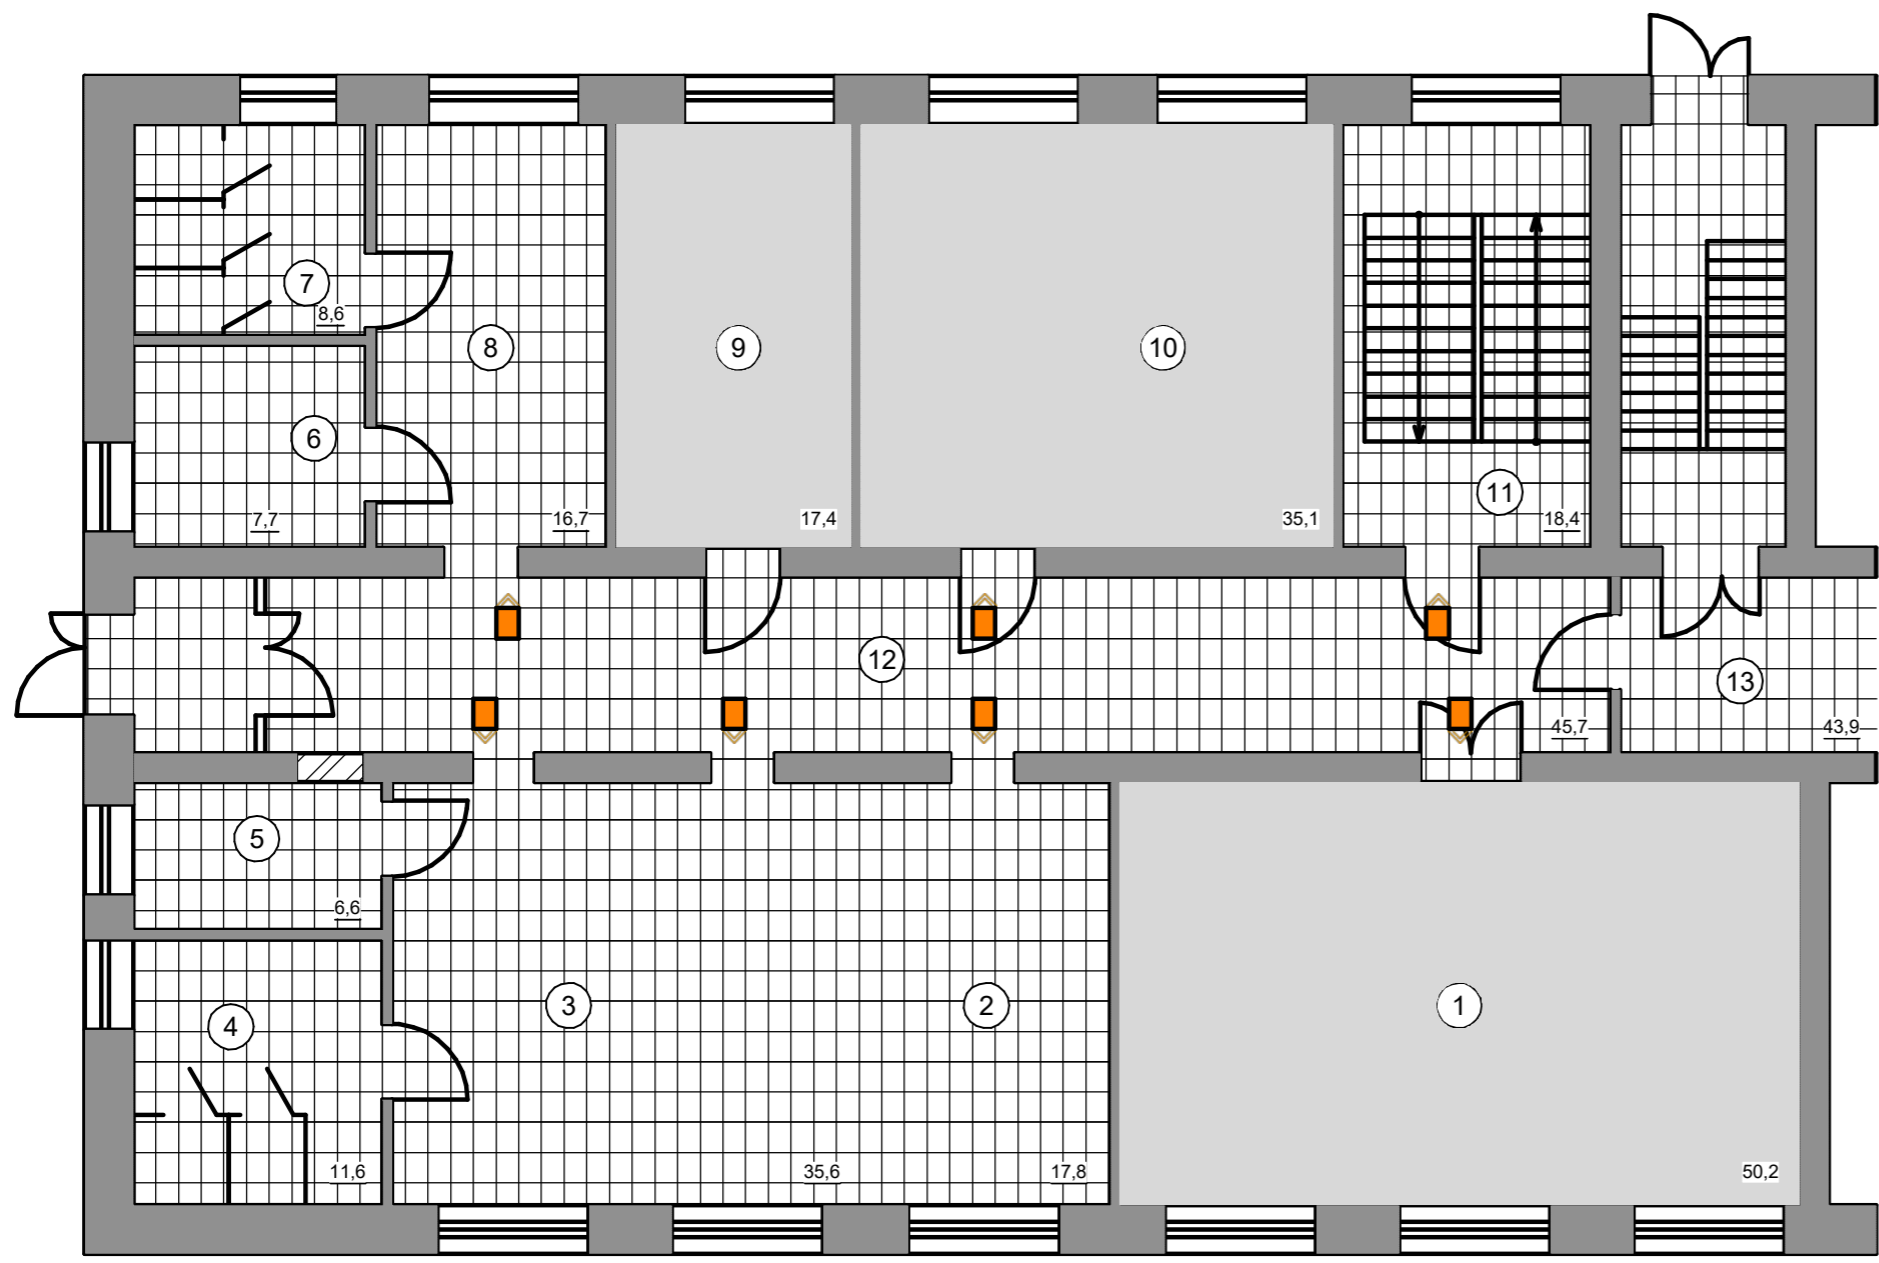

ОЖОШЕ Ј ППШЈРДОЈОУ ХІРНЧУЛОЈОН НОУЈЈ

Перв. примен.
Справ.
Подп. и дата
Инв. дџл.
Взам. инв.
Подп. и дата
Инв. подл.

Экспликация помещений

№	Наименование	Площадь, м²
1	Медиазона	50,2
2	Гардероб	17,8
3	Фойе	35,6
4	Туалет для персонала	11,6
5	Помещение уборочного инвентаря	6,6
6	Туалет для МГН	7,7
7	Туалет мужской	8,6
8	Коридор	16,7
9	Комната охраны	17,4
10	Буфет	35,1
11	Лестничная площадка	18,4
12	Коридор	45,7
13	Коридор	43,9
Итого S общ. по 1 этажу		315,2

Ведомость отделочных материалов

Номер	Эскиз	Материал	Площадь, м²
1		Керамогранит размер 300х300мм	212,5
2		Коммерческий линолеум	102,7

ПРИМЕЧАНИЯ:

В помещениях с керамогранитом использовать керамический плинтус того же оттенка, что и плитка, в помещениях с линолеумом - плинтус для линолеума

Изм.	Лист	докум.	Подп.	Дата
		Кузнецов Е.Ю.		
Разраб.				
Проб.				
Т.контр.				
Н.контр.				
Утв.				

План напольных покрытий 1 этажа

	Лит.	Масса	Масштаб
			1:100
	Лист 7	Листов 1