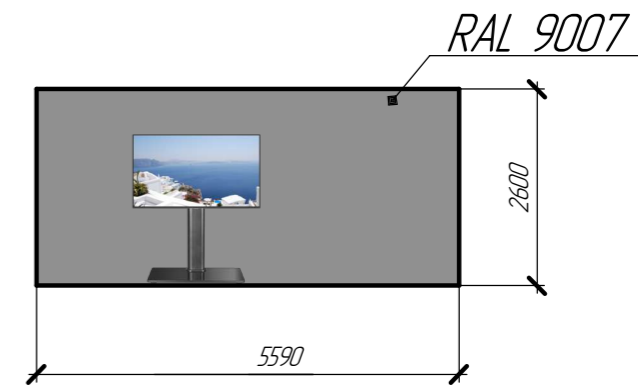

Инд.	подл.	Подп. и дата	Взам. инд.

Изм.	Кол.ч.	Лист	док.	Подп.	Дата	Развертки стен			
Разраб.		Кузнецов Е.Ю. Сырова Д.Н.				2 этаж Лекторий коворкинг	Стадия	Масса	Масштаб
							Лист 19	Листов