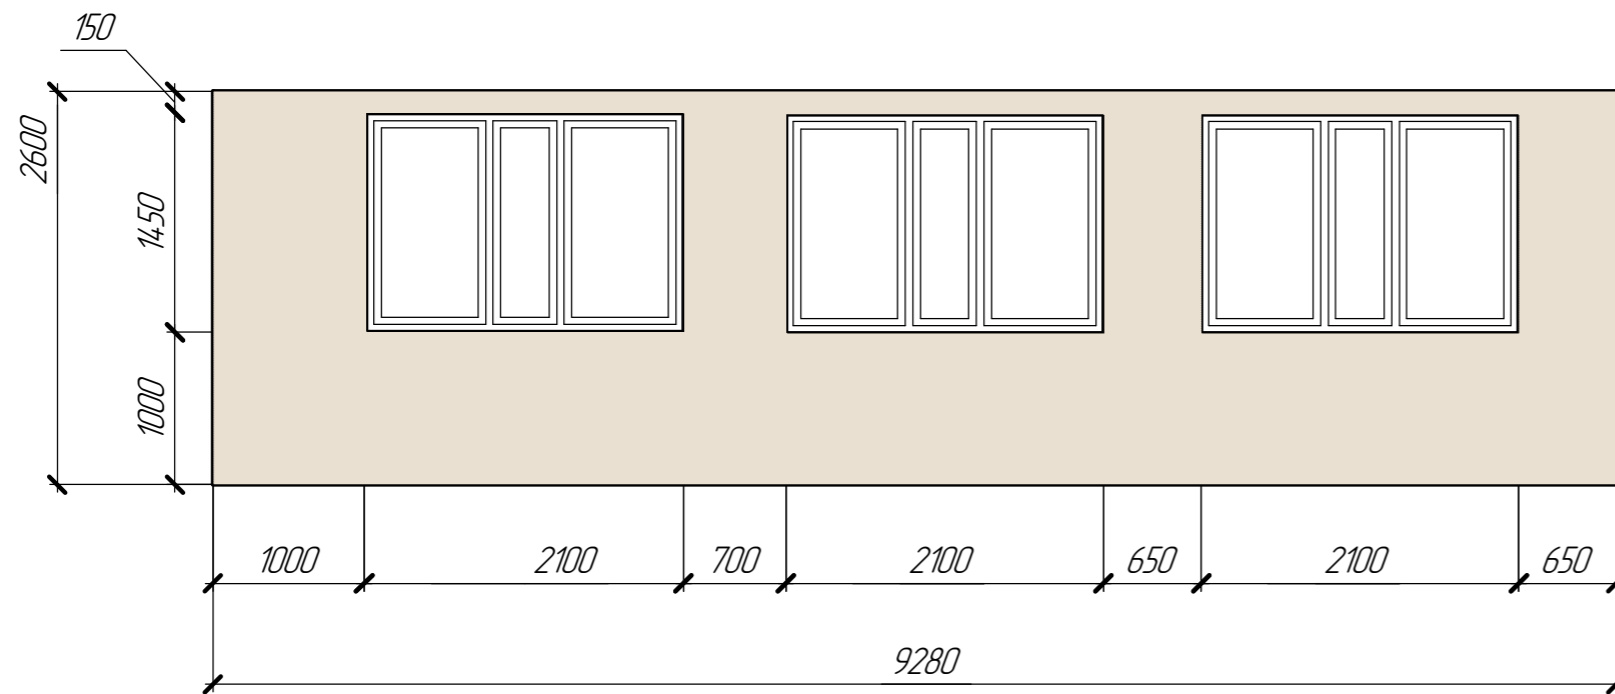

Инд.	подл.	Подп. и дата	Взам. инд.

Развертки стен								
Изм.	Кол.ч.	Лист	док.	Подп.	Дата			
Разраб.		Кузнецов Е.Ю.						
		Сырова Д.Н.						
2 этаж, Куб 1 "Программирование на Python"						Стадия	Масса	Масштаб
						Лист 13	Листов